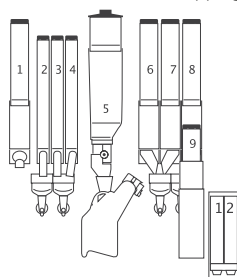

PŘÍSLUŠENSTVÍ

- Coffe ToGo modul s výdejem víček, dlouhých míchátek, Mini Snacků a čajových sáčků
- Chladicí jednotka pro chlazené nápoje a příkonu 0,2kW
- Obvod reálného času (pro úsporu energie)
- Systém automatické regulace hrubosti kávy, který zaručuje stálou kvalitu espressa
- Systém pro výdej dvou druhů sirupů pokojové teploty
- Systém pro výdej dvou druhů sirupů v BAG IN BOXU s chladicí jednotkou

1. Sugar
2. Irish coffee
3. Instant
4. Nuts coffee
5. Coffee beans
6. Chocolate
7. Milk
8. Instant
9. Decaffeinated + 2 topping

ESPRESSO

1. Sugar
2. Irish coffee
3. Instant
4. Coffee beans 1
5. Coffee beans 2
6. Chocolate
7. Milk
8. Instant
9. Decaffeinated + 2 topping