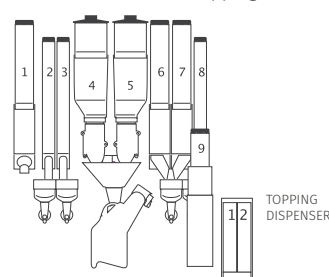

ESPRESSO x2 COFFEE BEANS HOPPERS

provendia

Váš distributor:

PROVENDIA s.r.o.
A1 PARK Hlavní 685/108
664 31 Lelekovice